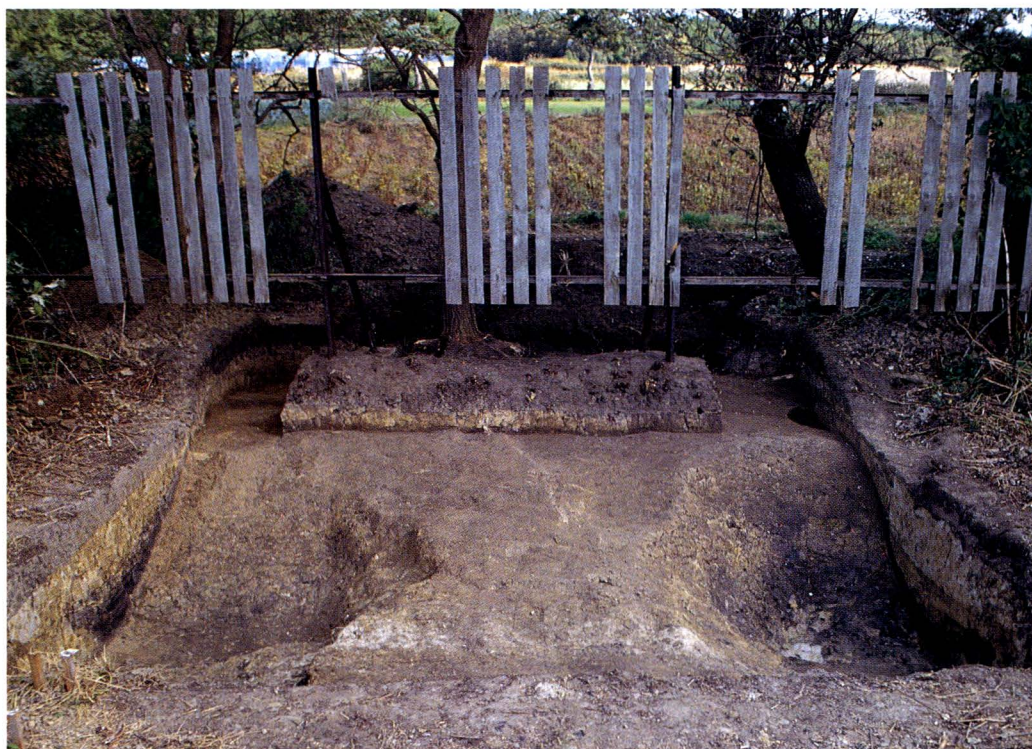

十三湊遺跡全景（北から。右が日本海，中央上に岩木山）

市浦村提供

巻頭図版 2

1 福島城跡北側土塁（南西から）

2 福島城跡東門検出状況（西から）

十三絵図

巻頭図版 4

1 十三湊遺跡土層（北東から）

2 十三湊遺跡北部（93年度第1）地区全景（北から）